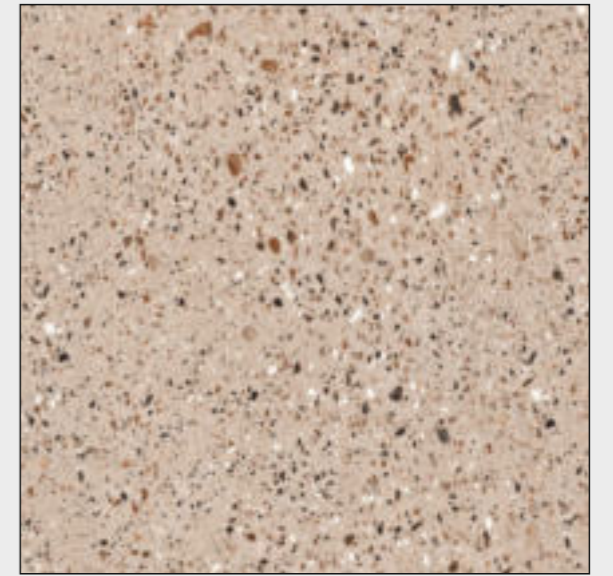

TERRAZZO COPPER

Size :
800X800 MM

Surface :
Matt

Random :
08