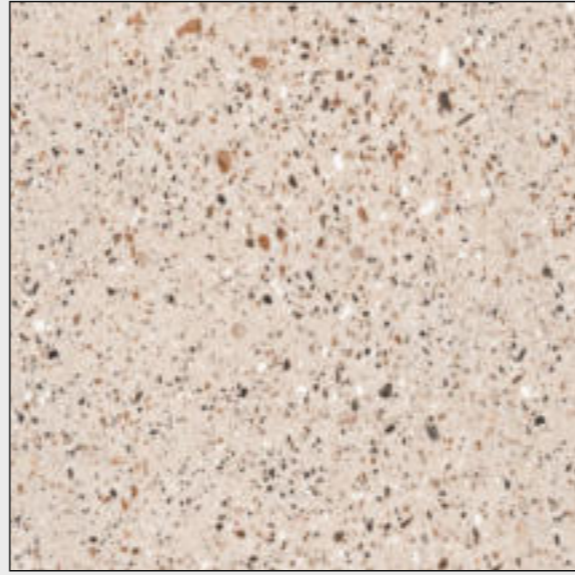

TERRAZZO
FOG