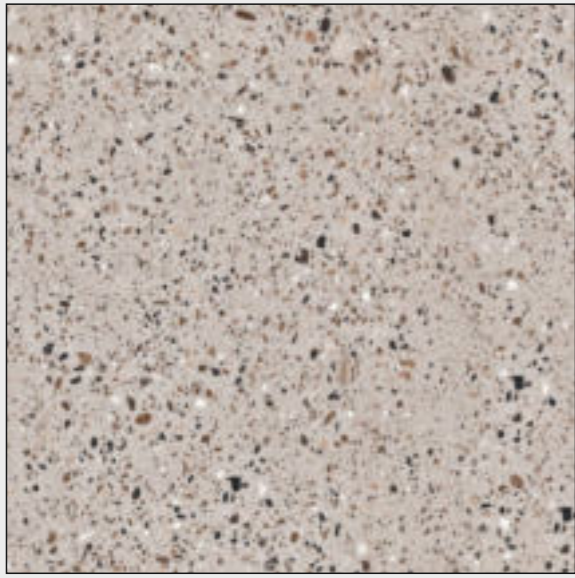

TERRAZZO
FOG