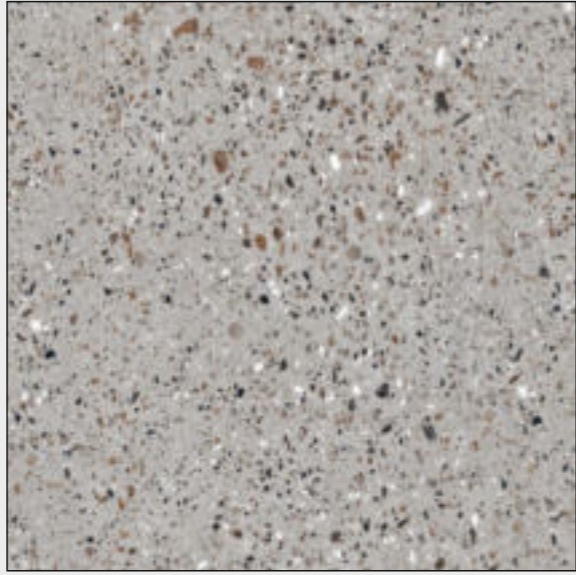

TERRAZZO
FOG