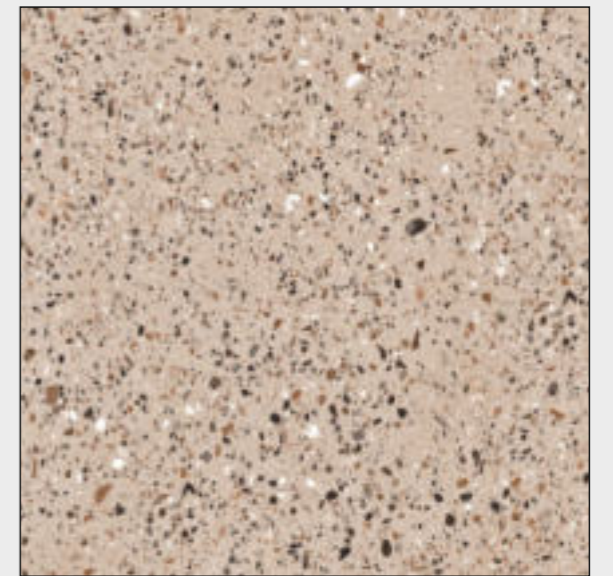

TERRAZZO COPPER

Size :
800X800 MM

Surface :
Matt

Random :
08