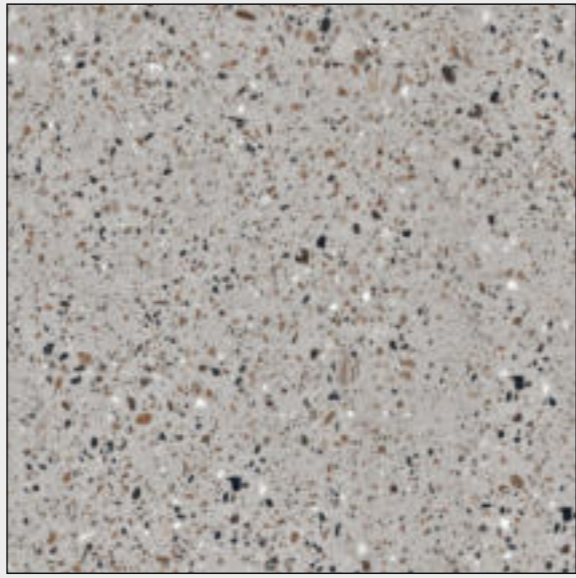

TERRAZZO
FOG