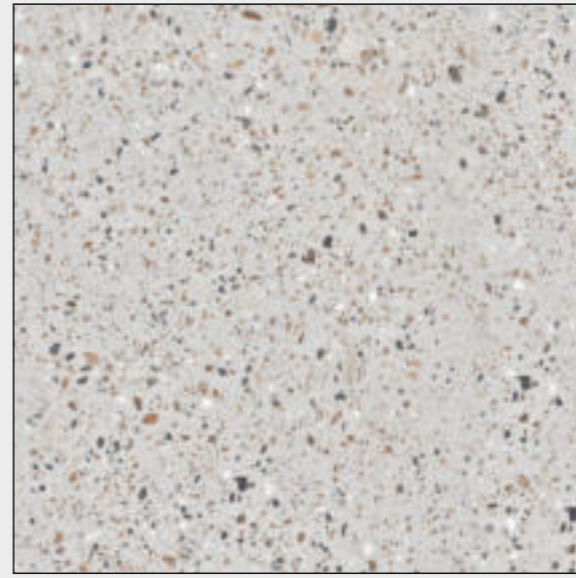

TERRAZZO
FOG