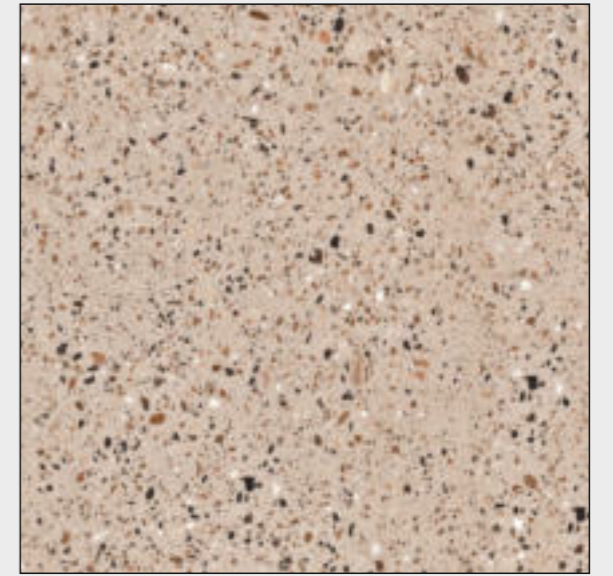

TERRAZZO COPPER

Size :
800X800 MM

Surface :
Matt

Random :
08