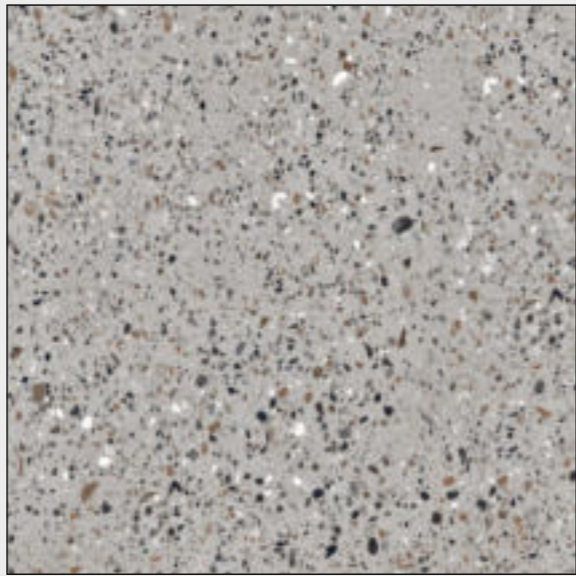

TERRAZZO
FOG