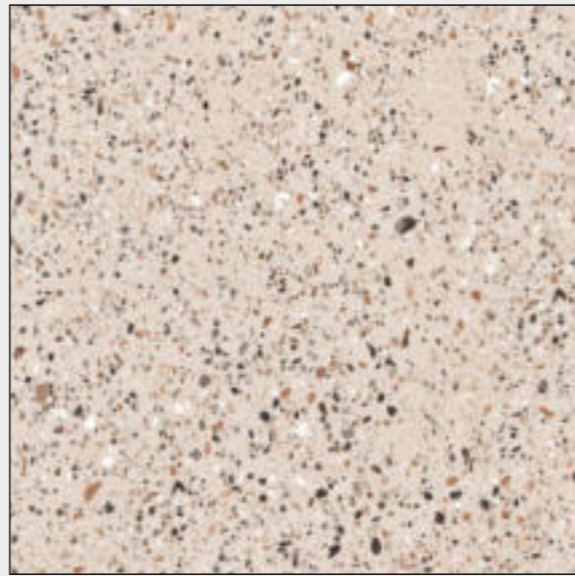

TERRAZZO
FOG