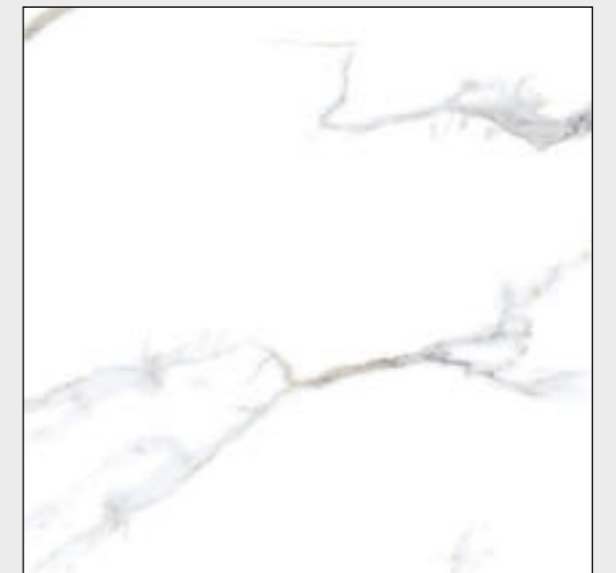

Surface :

Matt

Random :

03

CARARA MAJESTIC

Size :
800X800 MM

Surface :
Matt

Random :
05