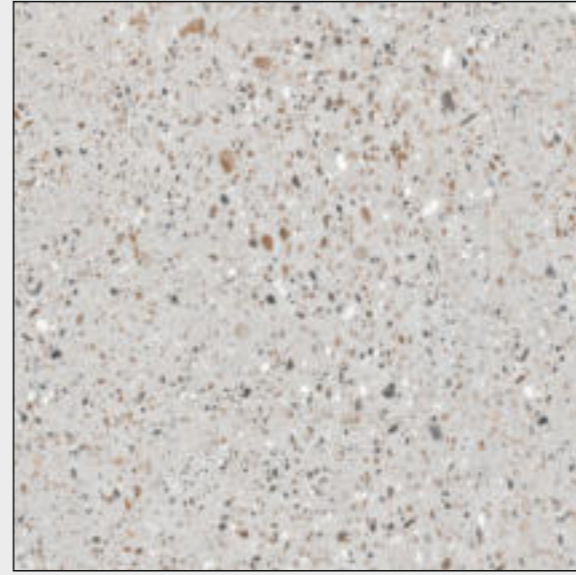

TERRAZZO
FOG