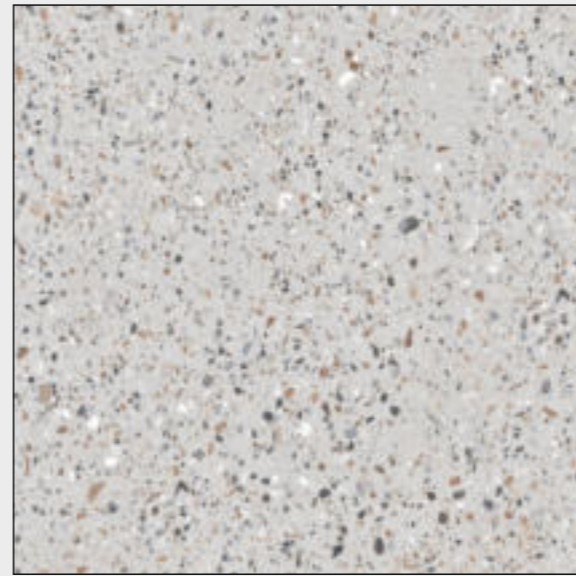

TERRAZZO
FOG